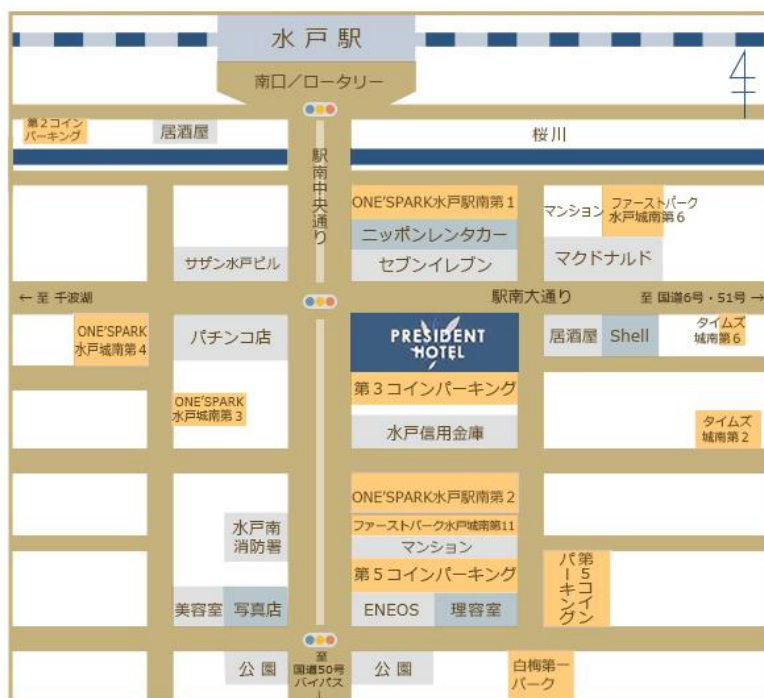

## 駐車場 (契約コインパーキング) のご案内

ホテル周辺の契約コインパーキングをご利用ください。

- ご宿泊のお客様: 1滞在**1台500円**
- レストランをご利用のお客様:  
ご利用時間内**最大3時間まで無料**

### 契約コインパーキング

- 第3コインパーキング
- 第5コインパーキング
- 白梅第一パーク
- ファーストパーク水戸城南第6
- ファーストパーク水戸城南第11
- タイムズ城南第2
- タイムズ城南第6
- ONE'S PARK 水戸駅南第1
- ONE'S PARK 水戸駅南第2
- ONE'S PARK 水戸城南第3
- ONE'S PARK 水戸城南第4
- 第2コインパーキング

## 高速道路をご利用の方